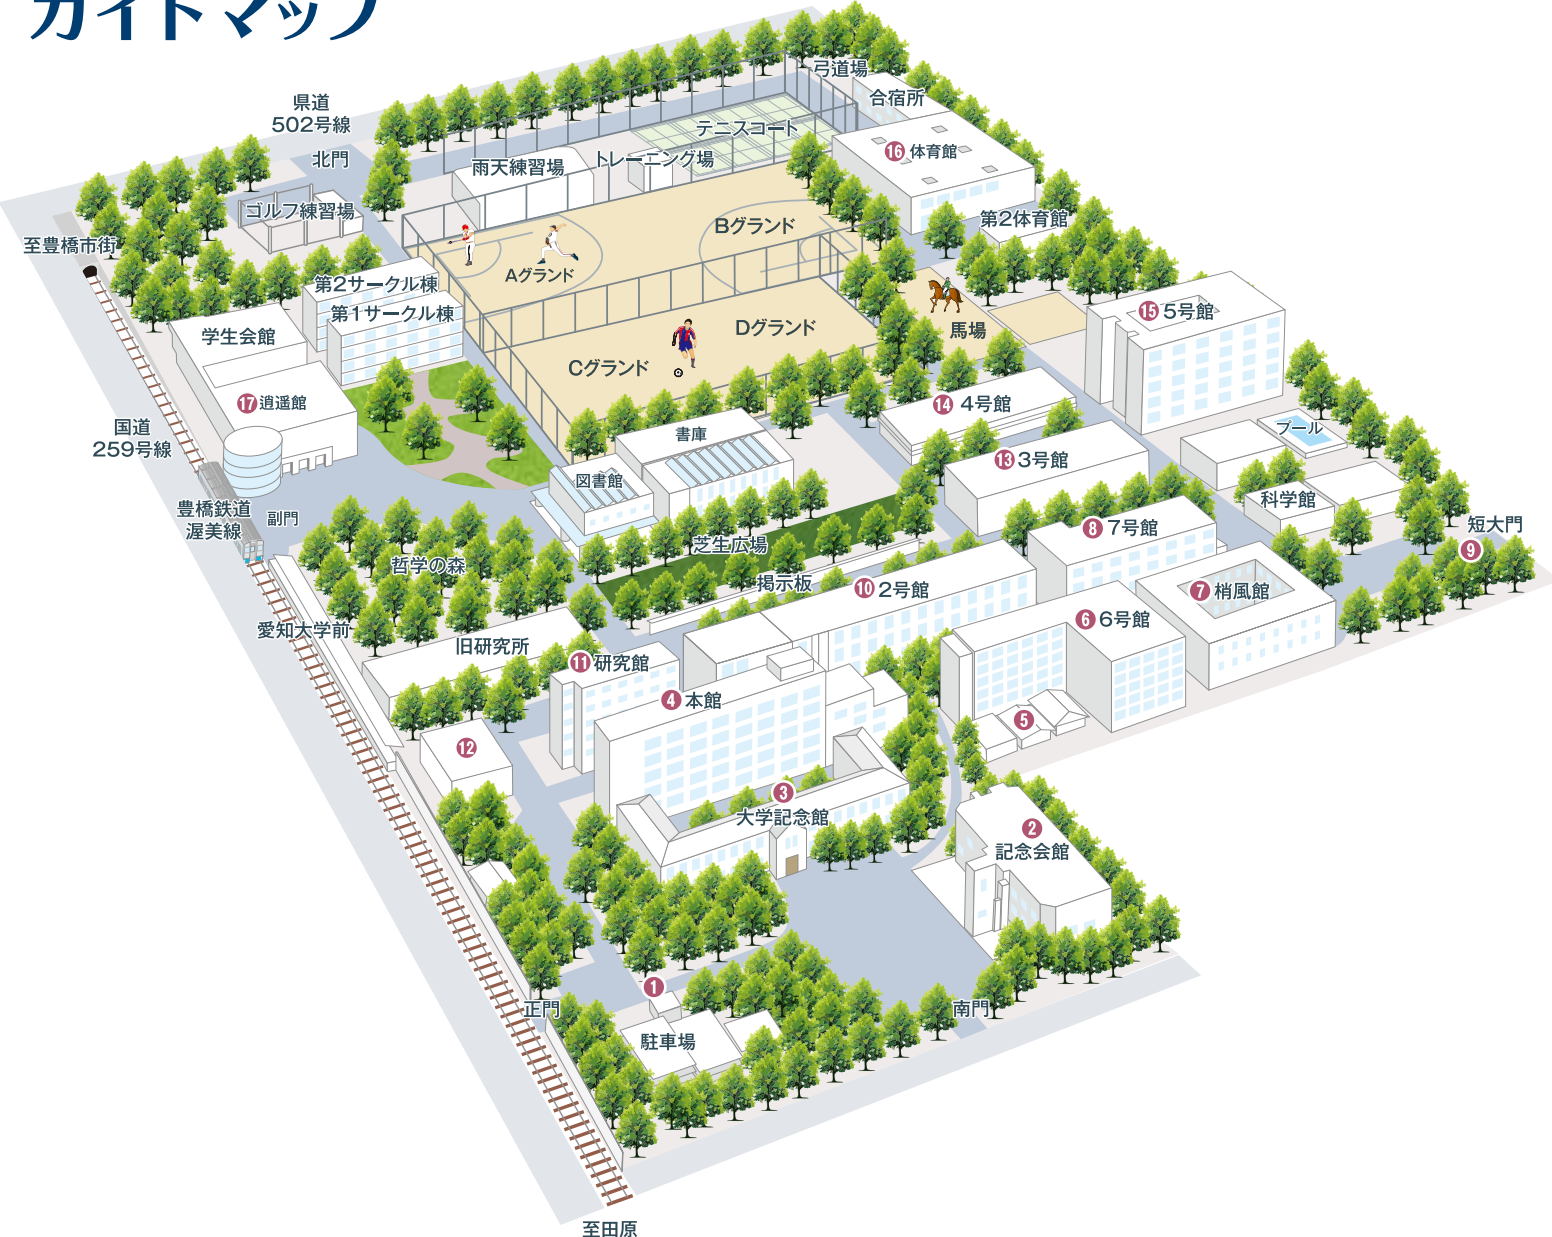

TOYOHASHI CAMPUS ガイドマップ

- | | |
|--|---|
| <ul style="list-style-type: none"> ① 受付・守衛室 ② 記念会館 1F:校友課(同窓会) 2F:オープンカレッジ事務局、孔子学院 3F:小講堂 ③ 大学記念館 大学史展示室、東亜同文書院大学記念センター【愛知県登録有形文化財指定】 ④ 本館 1F:教務課、学生課、国際交流センター事務局 学習・教育支援センター、保健室、学生相談室 2F:キャリア支援課、三遠南信地域連携研究センター 3F:総務課、(株)イー・ユー・エス、会議室 5F:会議室 ⑤ 中部地方産業研究所附属生活産業資料館 ⑥ 6号館 1F:教室・講師控室 2F~5F:教室 ⑦ 梢風館 1F:ラウンジ、コンビニ 2F~3F:ラウンジ、サークル室 ⑧ 7号館 1F~3F:教室 3F~4F:心理学専攻研究室 | <ul style="list-style-type: none"> ⑨ 喫煙場所 ⑩ 2号館 1F:メディア芸術スタジオ・ラボラトリー、ラウンジ、人文社会学研究所 2F:教職課程センター室 1F~4F:教室 ⑪ 研究館 1F:研究支援課、会議室 2F:総合郷土研究所、中部地方産業研究所 3F~8F:研究室 ⑫ エネルギーセンター ⑬ 3号館 1F:教室、語学教育研究室、一般教育研究室 2F:教室 ⑭ 4号館 1F:教室、情報メディアセンター事務局 2F:教室 ⑮ 5号館 1F~3F:教室 3F~5F:会議室 4F:地域政策学センター ⑯ 体育館 体育研究室 ⑰ 逍遙館 1F:購買(生協) 2F:食堂(生協) |
|--|---|